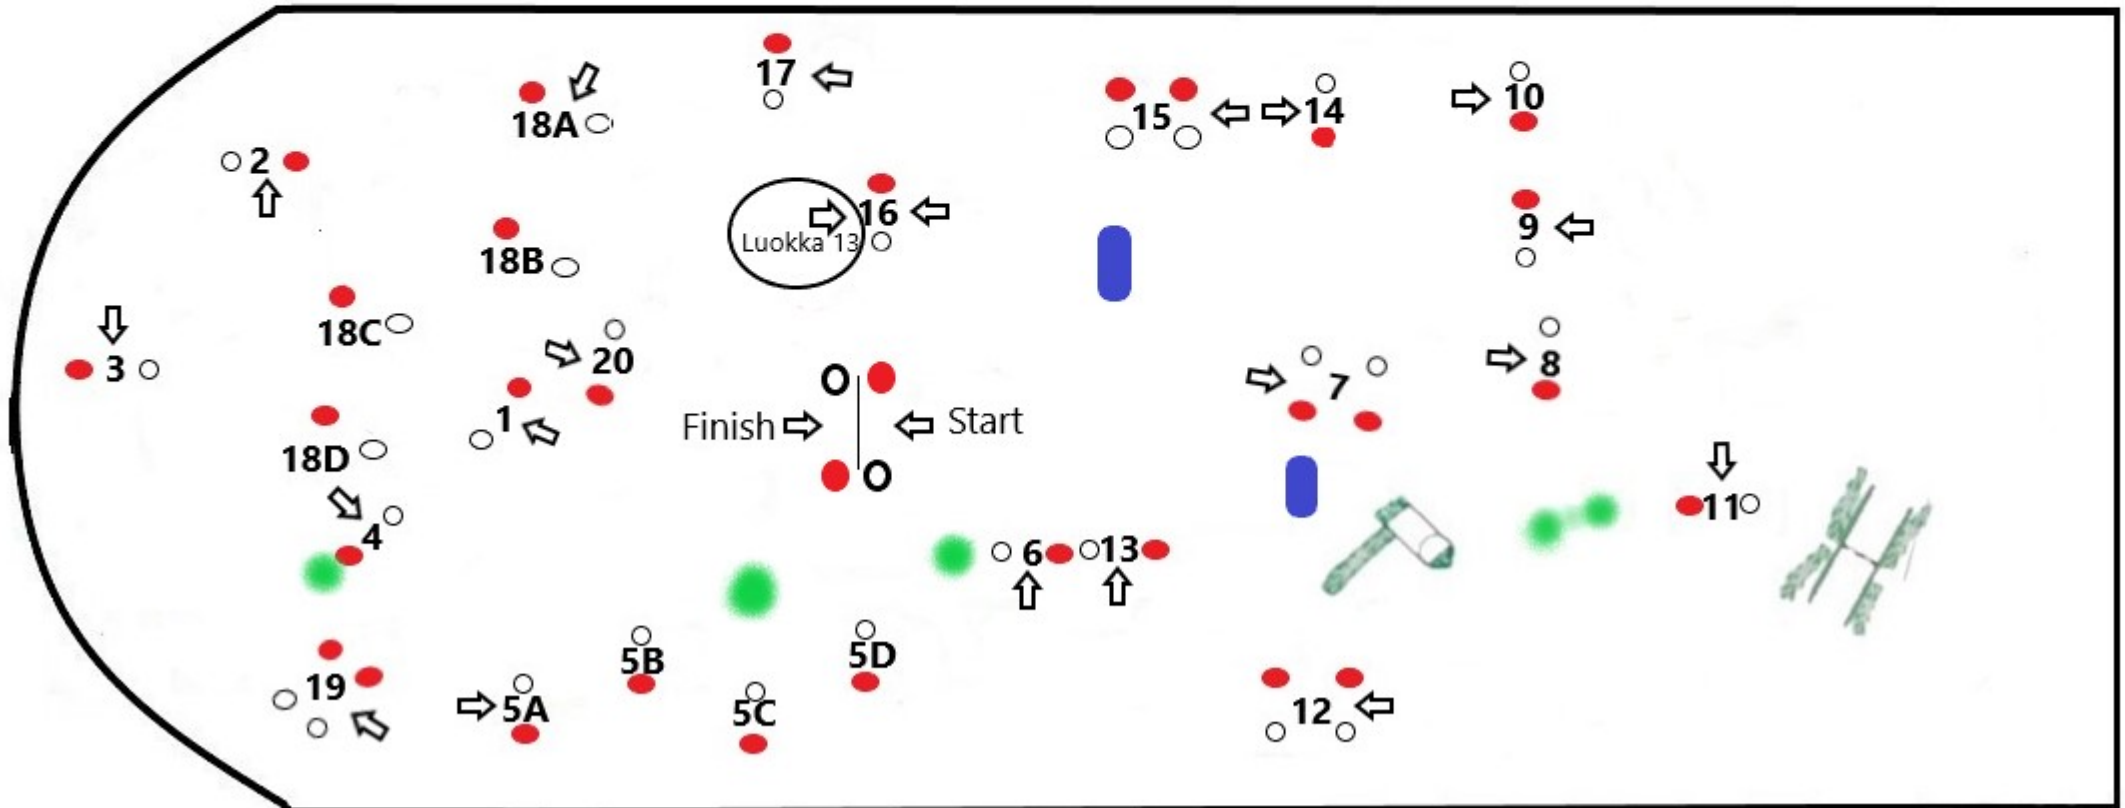

Portit		
Luokka 4:	1-7, 10-14, 17	Nopeus 200m/min. Matka 530m. Aika 2.39min
Luokka 1, 5, 6:	1-13, 15, 17, 20	Nopeus 210m/min. Matka 560m. Aika 2,40min
Luokka 2, 7:	1-17, 20	Nopeus 210m/min, matka 590m. Aika 2,48min
Luokka 9:	1-20	Nopeus 230m/min, matka 690m. Aika 3.00min
Luokka 11:	1-20	Nopeus 250m/min, matka 690m. Aika 2,46min
Luokka 13:	1-20	Nopeus 250m/min, matka 720m. Aika 2,53min

Luokka 13
portti 16
eri suuntaan

Päivitetty 30.9.2022 klo. 18.34 / CO. Hyväksytty 30.9.2022 klo. 18.37 Tuire Suvanto