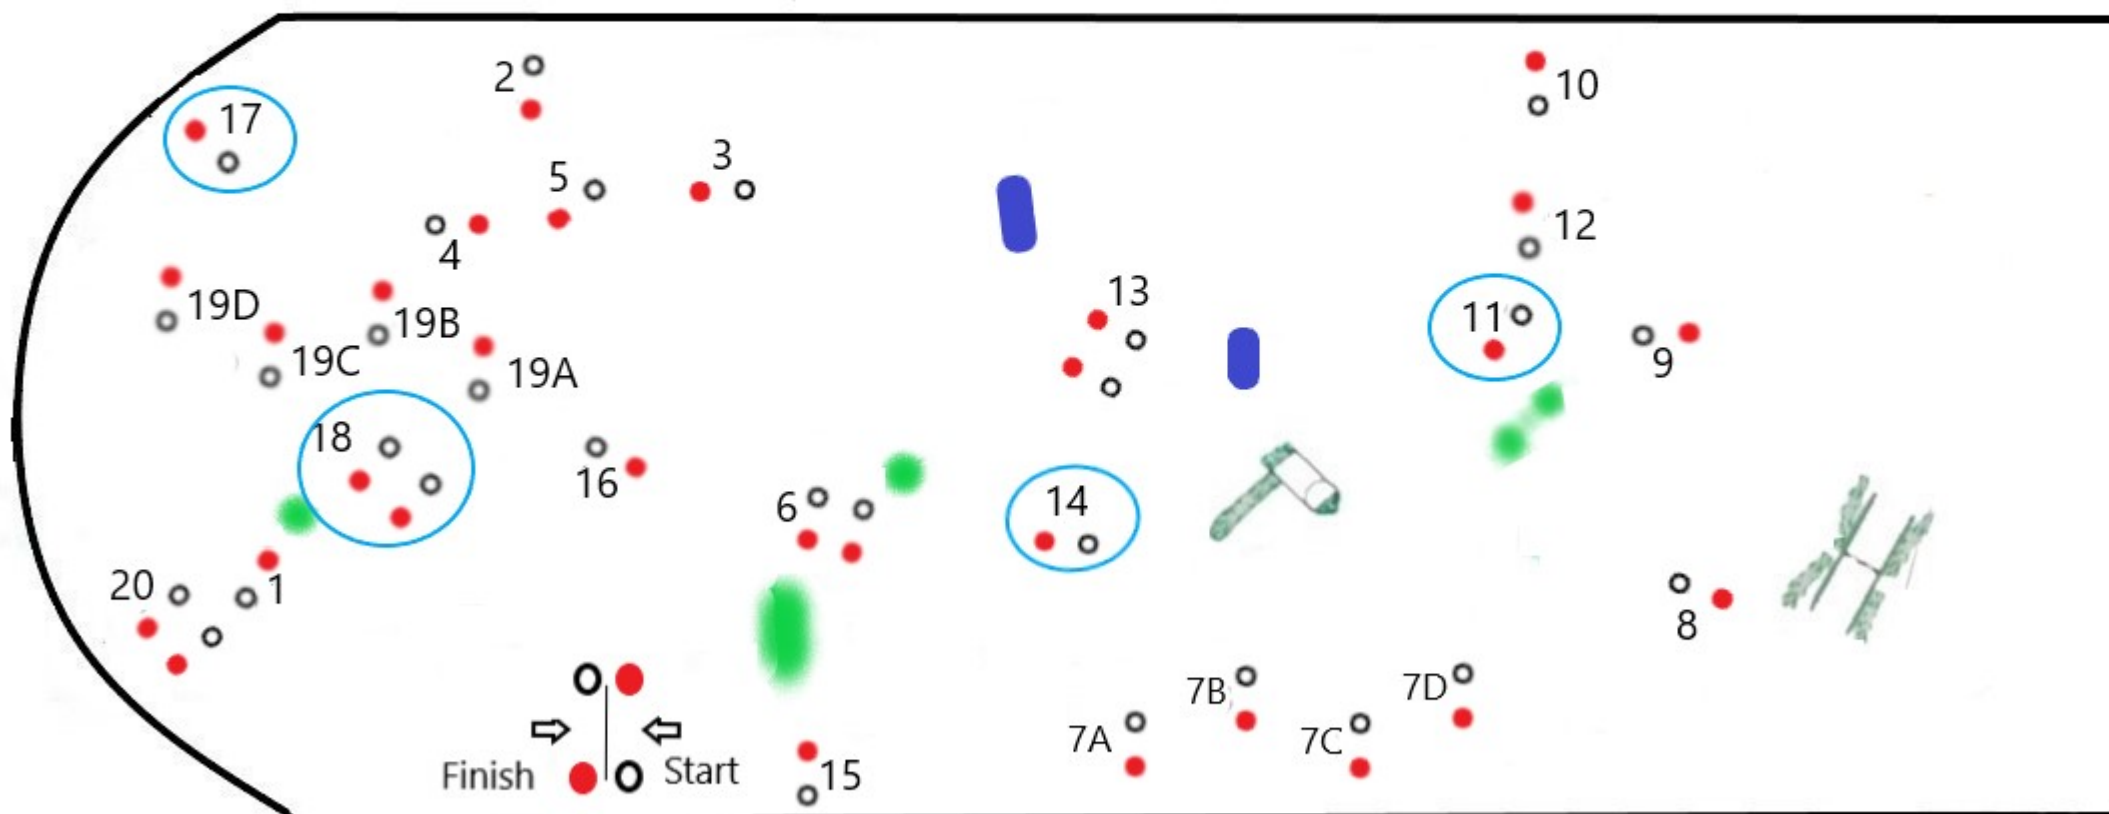

## Tarkkuus syyskisa 30.9.2023

○ Kavennettu  
portti -5cm

## Portit

Luokat 1 ja 5: 1, 2, 3, 6, 7, 8, 9, 12, 13, 14, 15, 16, 17, 20

Luokat 2 ja 6: 1-4, 6-11, 13-17, 20

Luokat 3 ja 7: 1-17, 20

Luokat 8, 9 ja 10: 1-20

**Tuomaristo**

Ojala 29.9.2023. / Hyväksynyt A-K Finell 29.9.2023 klo. 13.45